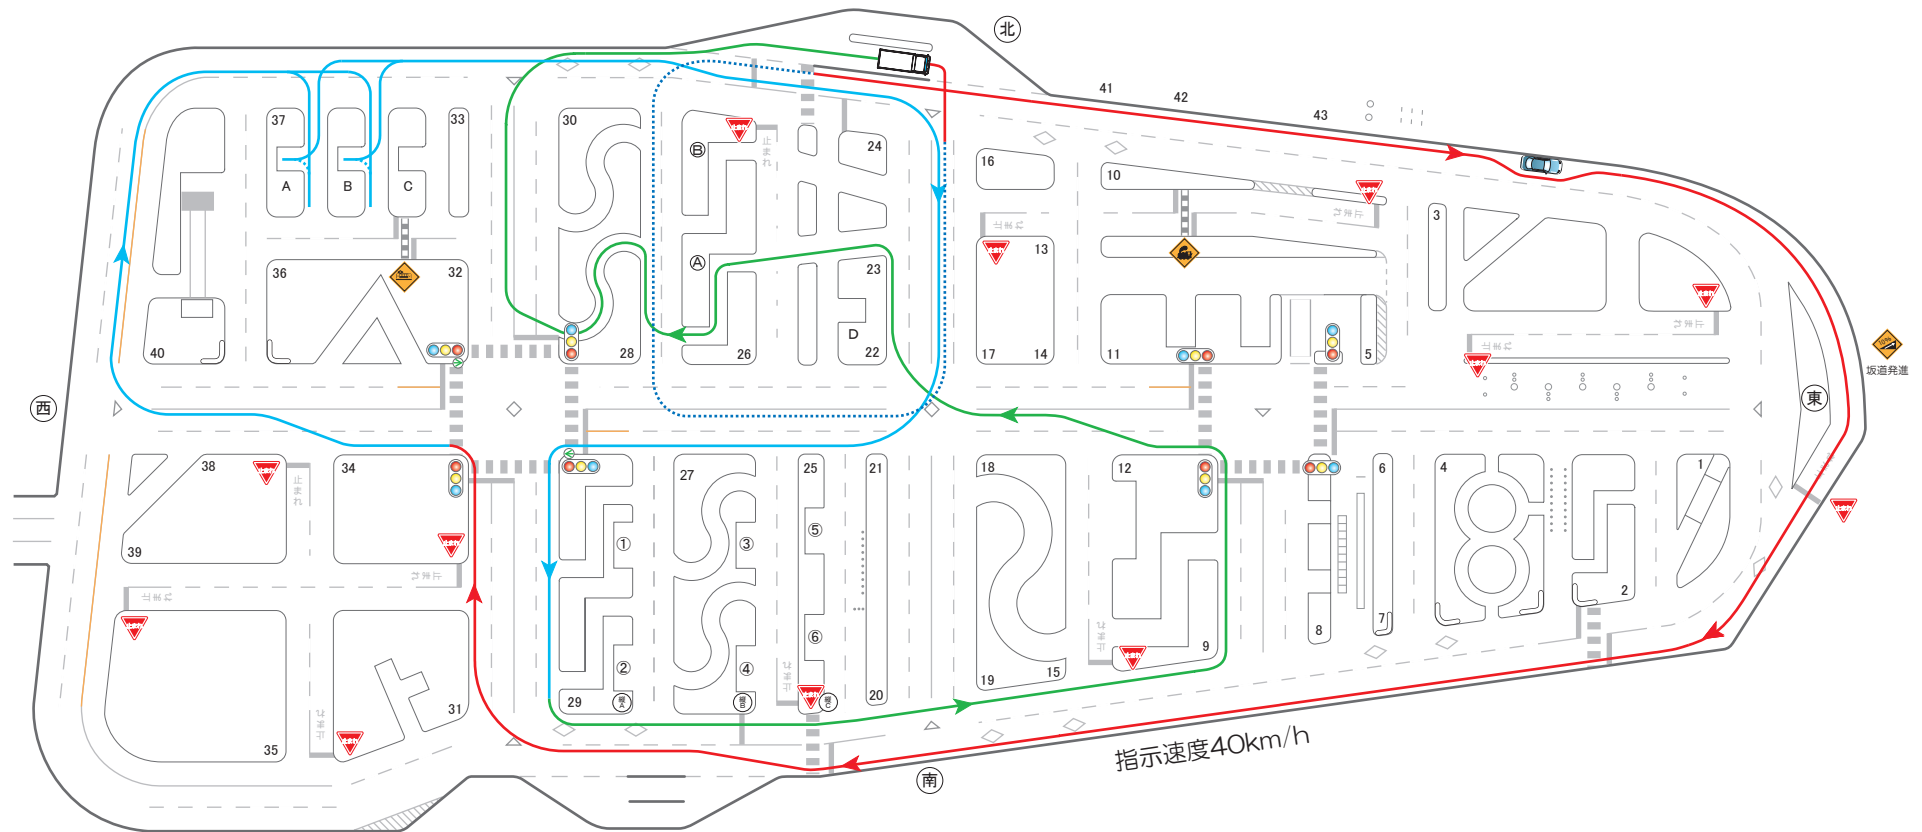

準中型免許

5 t 解除

5 t 解除+A T 解除

審査1コース

AT条件の付された者については坂道の通過(停止及び発進)を行う

準中型免許

5 t 解除

5 t 解除+A T 解除

審査 2 コース

AT条件の付された者については坂道の通過(停止及び発進)を行う