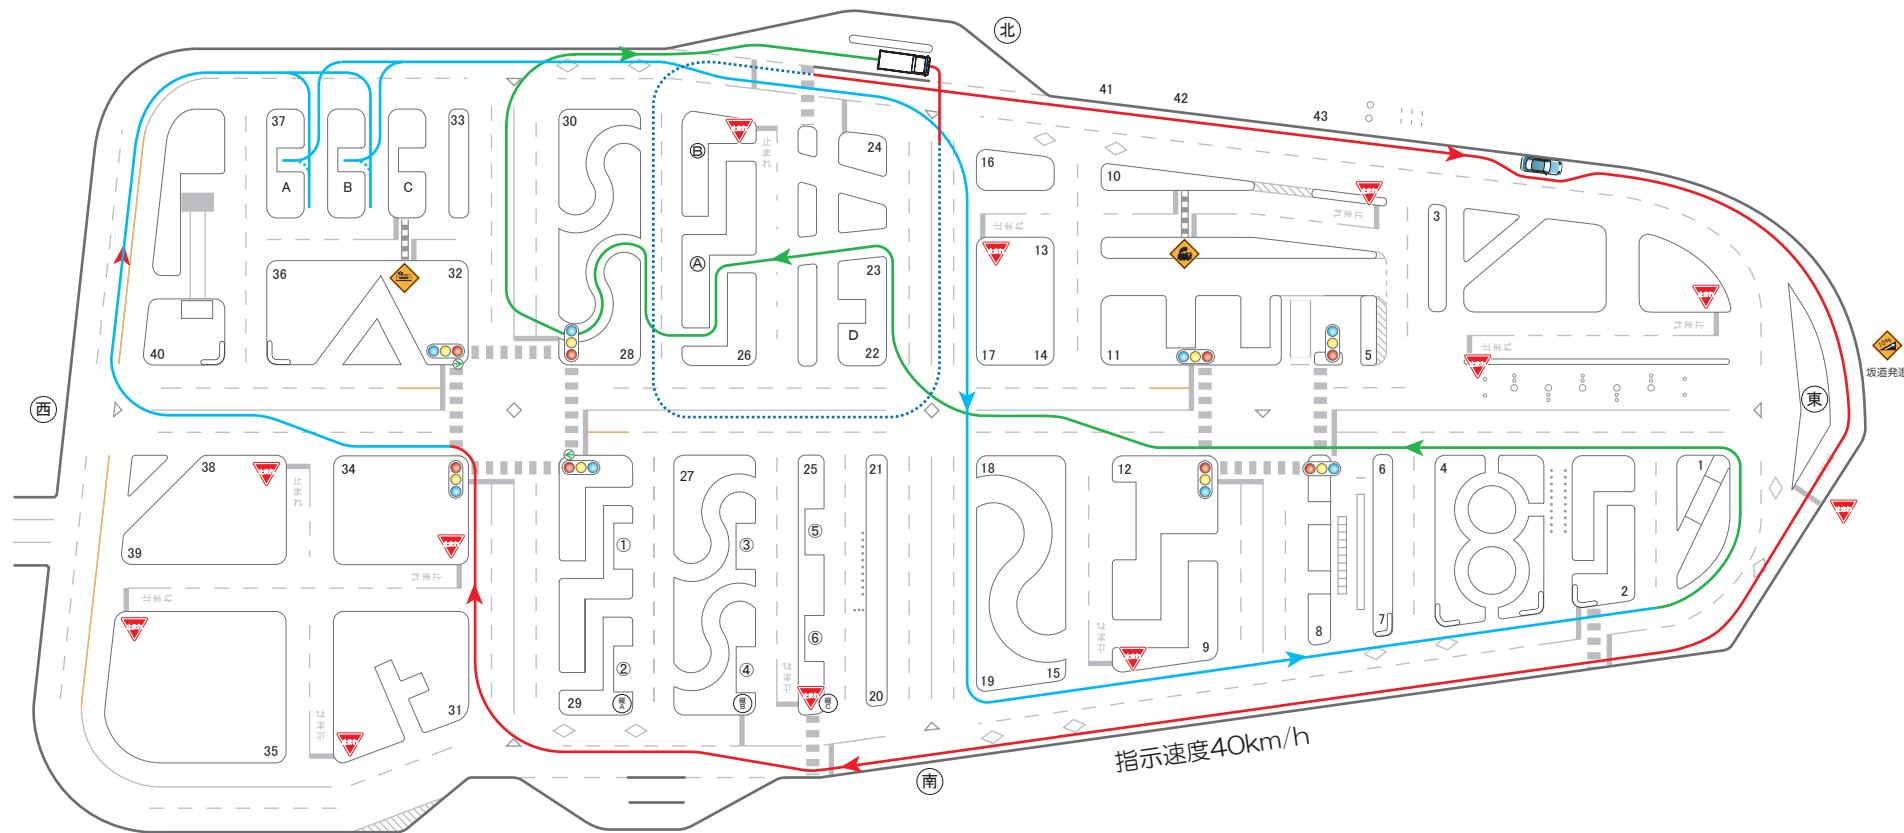

準中型免許

5 t 解除

5 t 解除+A T 解除

審査1コース

AT条件の付された者については坂道の通過(停止及び発進)を行う

準中型免許

5 t 解除

5 t 解除+A T 解除

審査 2 コース

AT条件の付された者については坂道の通過(停止及び発進)を行う