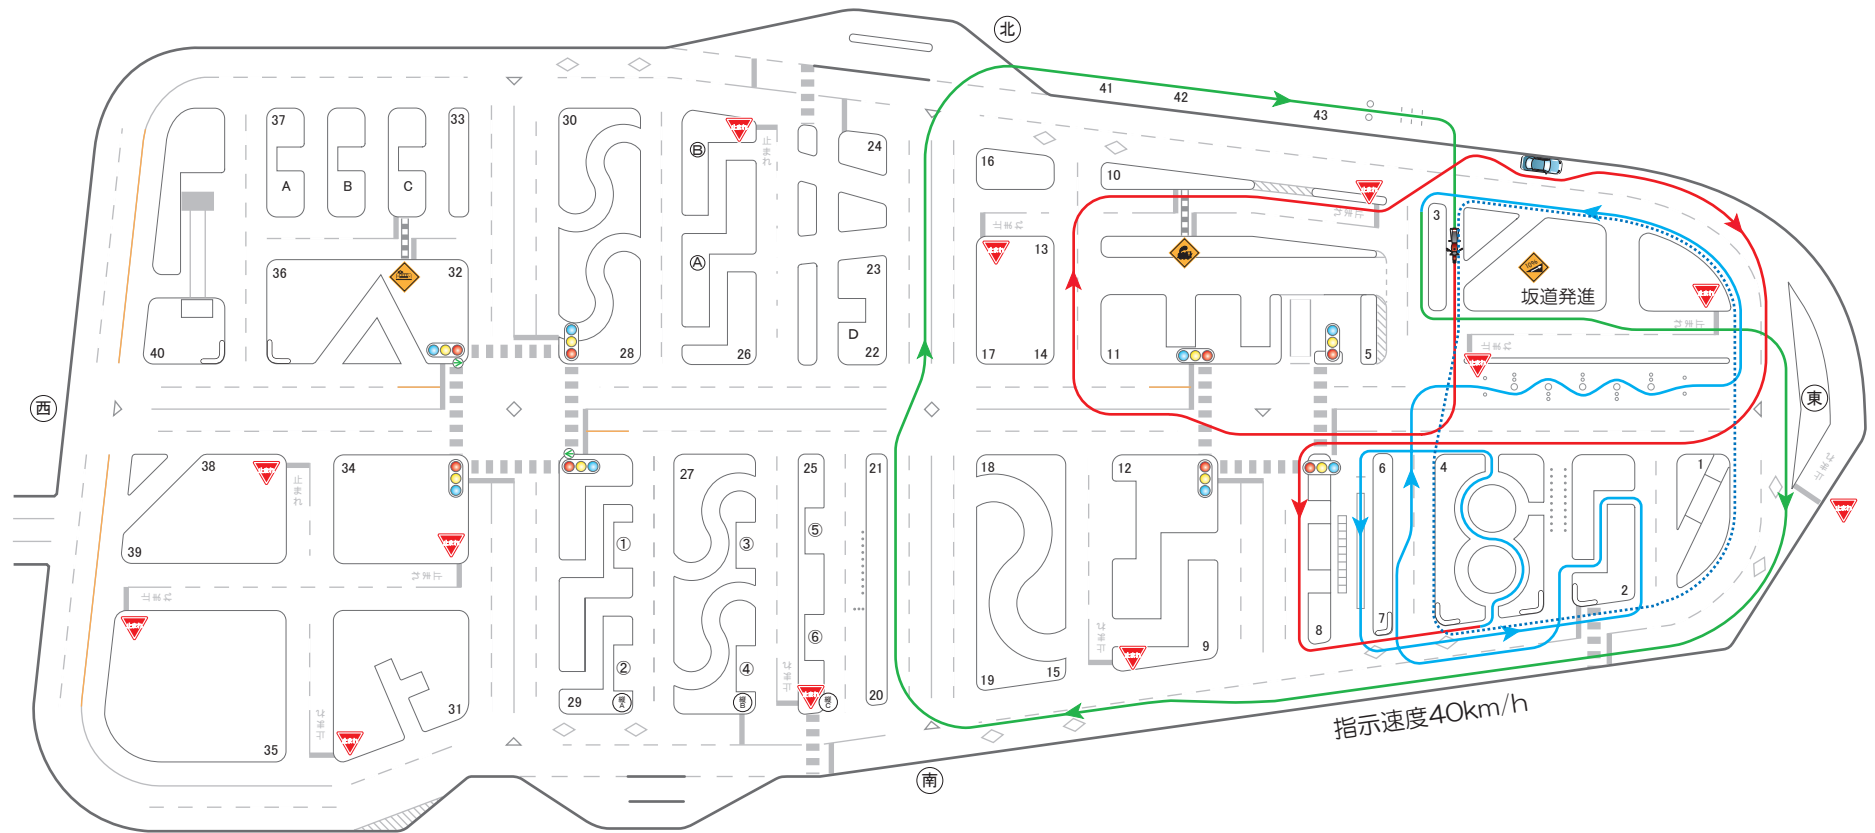

普通二輪免許・A T限定普通二輪免許

卒業検定 1コース
(審査)

普通二輪免許・A T限定普通二輪免許

卒業検定 2コース (審査)